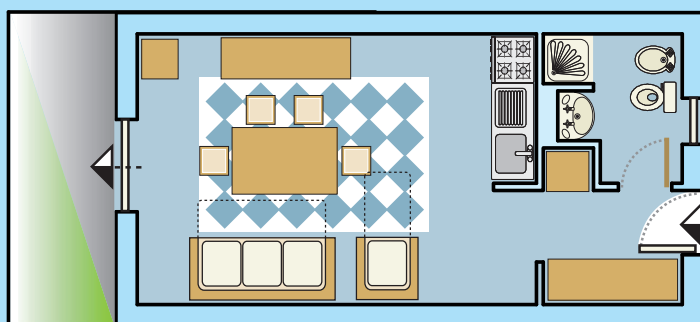

Camping & Residence delle Gorette

mono
A

Residence

Soggiorno con angolo cottura e divano letto doppio estraibile (1+1), poltrona letto, servizi, un terrazzo o un giardino.

25^{m²}_{,00}

L.7,40m
I.3,75m

2+1
Letti